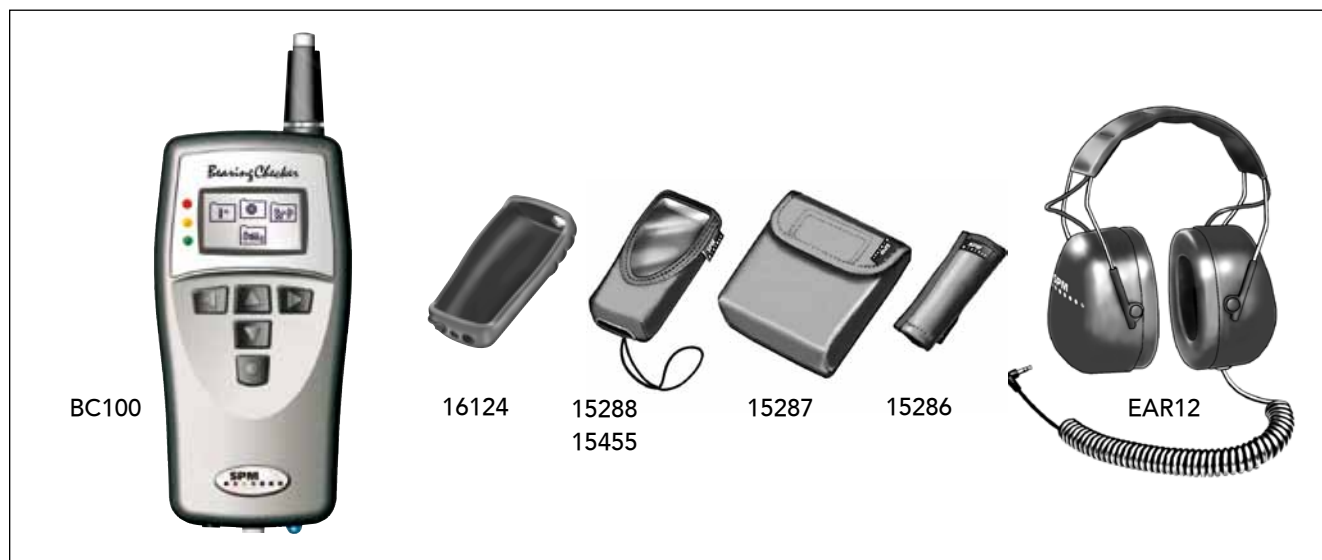

BearingChecker

BearingChecker is een draagbaar instrument voor snelle evaluatie van de kogel- en rollager conditie. Het instrument wordt bediend via druktoetsen en de benodigde meetgegevens worden handmatig ingevoerd.

BearingChecker meet schokpulsen met een ingebouwde sensor en machine oppervlaktetemperatuur met een infrarood sensor. Daarnaast kan de BearingChecker ook als elektronische stethoscoop worden gebruikt voor het beluisteren van machinegeluiden.

Technische gegevens

Behuizing:	ABS/PC
Afmetingen:	158 x 62 x 30 mm (6.2 x 2.4 x 1.2 in)
Gewicht:	185 g (6.5 ounces) inclusief batterijen
Toetsenbord:	Geseald membraan (siliconen rubber)
Display:	Grafisch monochroom, 64 x 128 pixels, LED achtergrond verlichting
Lager conditie indicatie	Groen, geel en rood licht diodes
Meet indicatie:	Blauwe lichtdiode
Spanningsvoorziening:	2 x 1.5 V AA batterijen, alkaline of oplaadbaar
Batterijlevensduur:	> 20 uur bij normaal gebruik
Werktemperatuur:	0°C tot +50 °C (32 °F tot 122 °F)
Ingangconnector:	mini coax, voor externe schokpuls opnemers (hand probe of snelkoppeling)
Uitgangconnector:	3.5 mm stereo mini plug voor hoofdtelefoon
Algemene functies:	Batterijstatus display, opnemer lijntest, metrische of imperiale meeteenheden, taalafhankelijke menu's met symbolen, opslag tot 10 meetresultaten

* Ook beschikbaar in Ex versie (BC100Ex, TD-309)